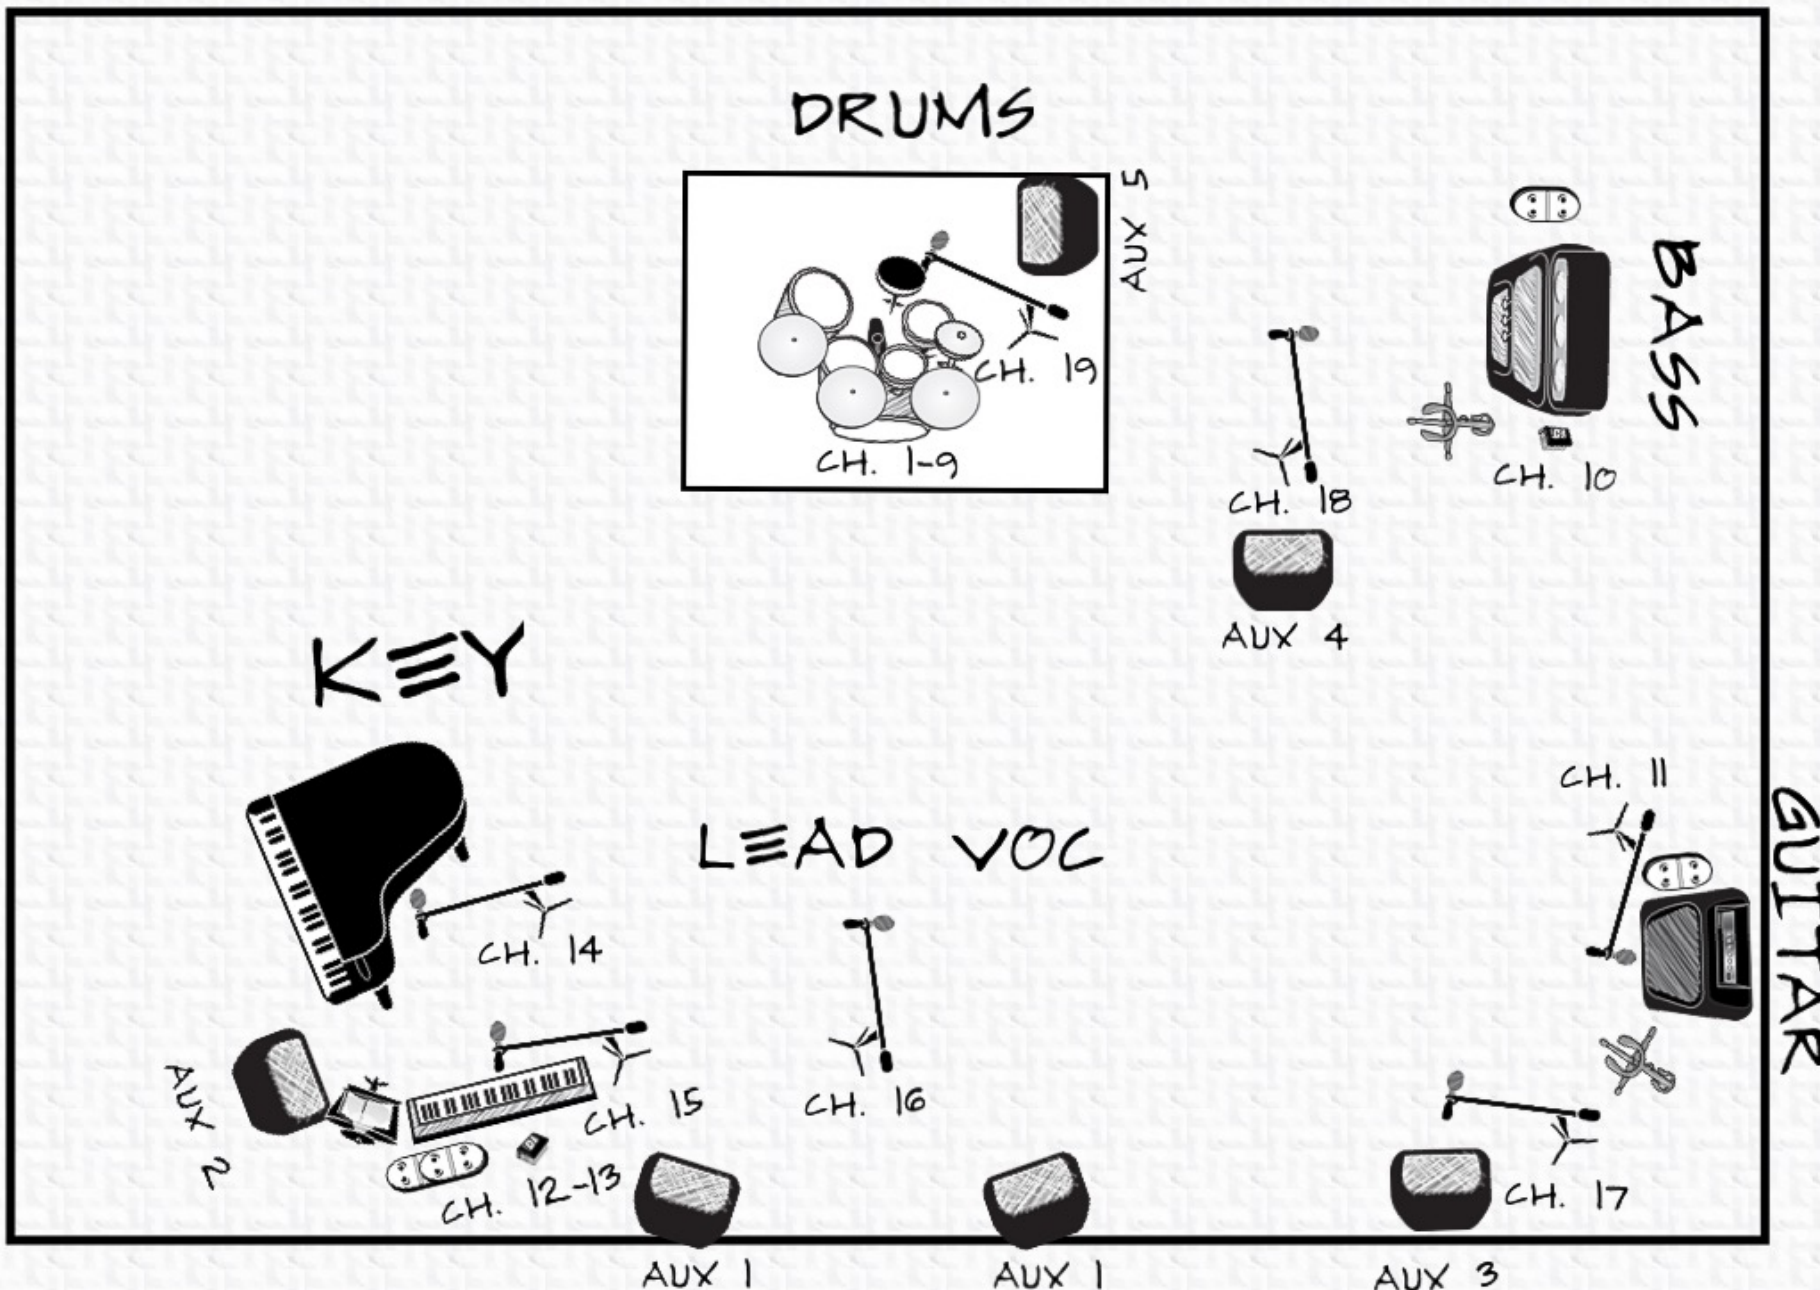

STAGE PLAN - Elena et les garçons (Элена и ребята)

Input list - Elena et les garçons (ЭЛЕНА И РЕБЯТА)

CH	INSTRUMENTS	MIC, DI Box	ПРИМЕЧАНИЕ
1	BASS DRUM	SHURE BETA 91	внутри бочки на демпфер
2	BASS DRUM	SHURE BETA 52/AUDIX D6	на маленькой микрофонной стойке журавль
3	SNARE DRUM	SENNHEISER E 604/ SHURE SM57	на прищепке/ на маленькой микрофонной стойке журавль
4	HI HAT	SHURE SM81/SENNHEISER E 614	на маленькой микрофонной стойке журавль
5	1 T.T.-10"	SENNHEISER E 604/ AUDIX D2	на прищепке
6	2 T.T.-12"	SENNHEISER E 604/ AUDIX D2	на прищепке
7	F.T.-14"	SENNHEISER E 604/ AUDIX D4	на прищепке
8	OVER HEAD L	SHURE SM81/SENNHEISER E 614	на микрофонной стойке журавль
9	OVER HEAD R	SHURE SM81/SENNHEISER E 614	на микрофонной стойке журавль
10	BASS	DI BOX	провод JACK-JACK 6.3 mono – 6 метров
11	GIUITAR	SHURE SM57	на маленькой микрофонной стойке журавль + провод JACK-JACK 6.3 mono – 6 метров
12	KEY L	DI BOX	провод JACK-JACK 6.3 mono - 2 метра
13	KEY R	DI BOX	провод JACK-JACK 6.3 mono - 2 метра
14	GRAND PIANO	SHURE SM57	на микрофонной стойке журавль
15	VOC KEY	SHURE SM58	на микрофонной стойке журавль
16	VOC ELENA	SENNHEISER 945	на микрофонной стойке журавль, запас провода 4 метра
17	VOC GUITAR	SHURE SM58	на микрофонной стойке журавль
18	VOC BASS	SHURE SM58	на микрофонной стойке журавль
19	VOC DRUMS	SHURE SM58	на микрофонной стойке журавль
20	BACKGROUND MUSIC	DI BOX	
21	BACKGROUND MUSIC	DI BOX	