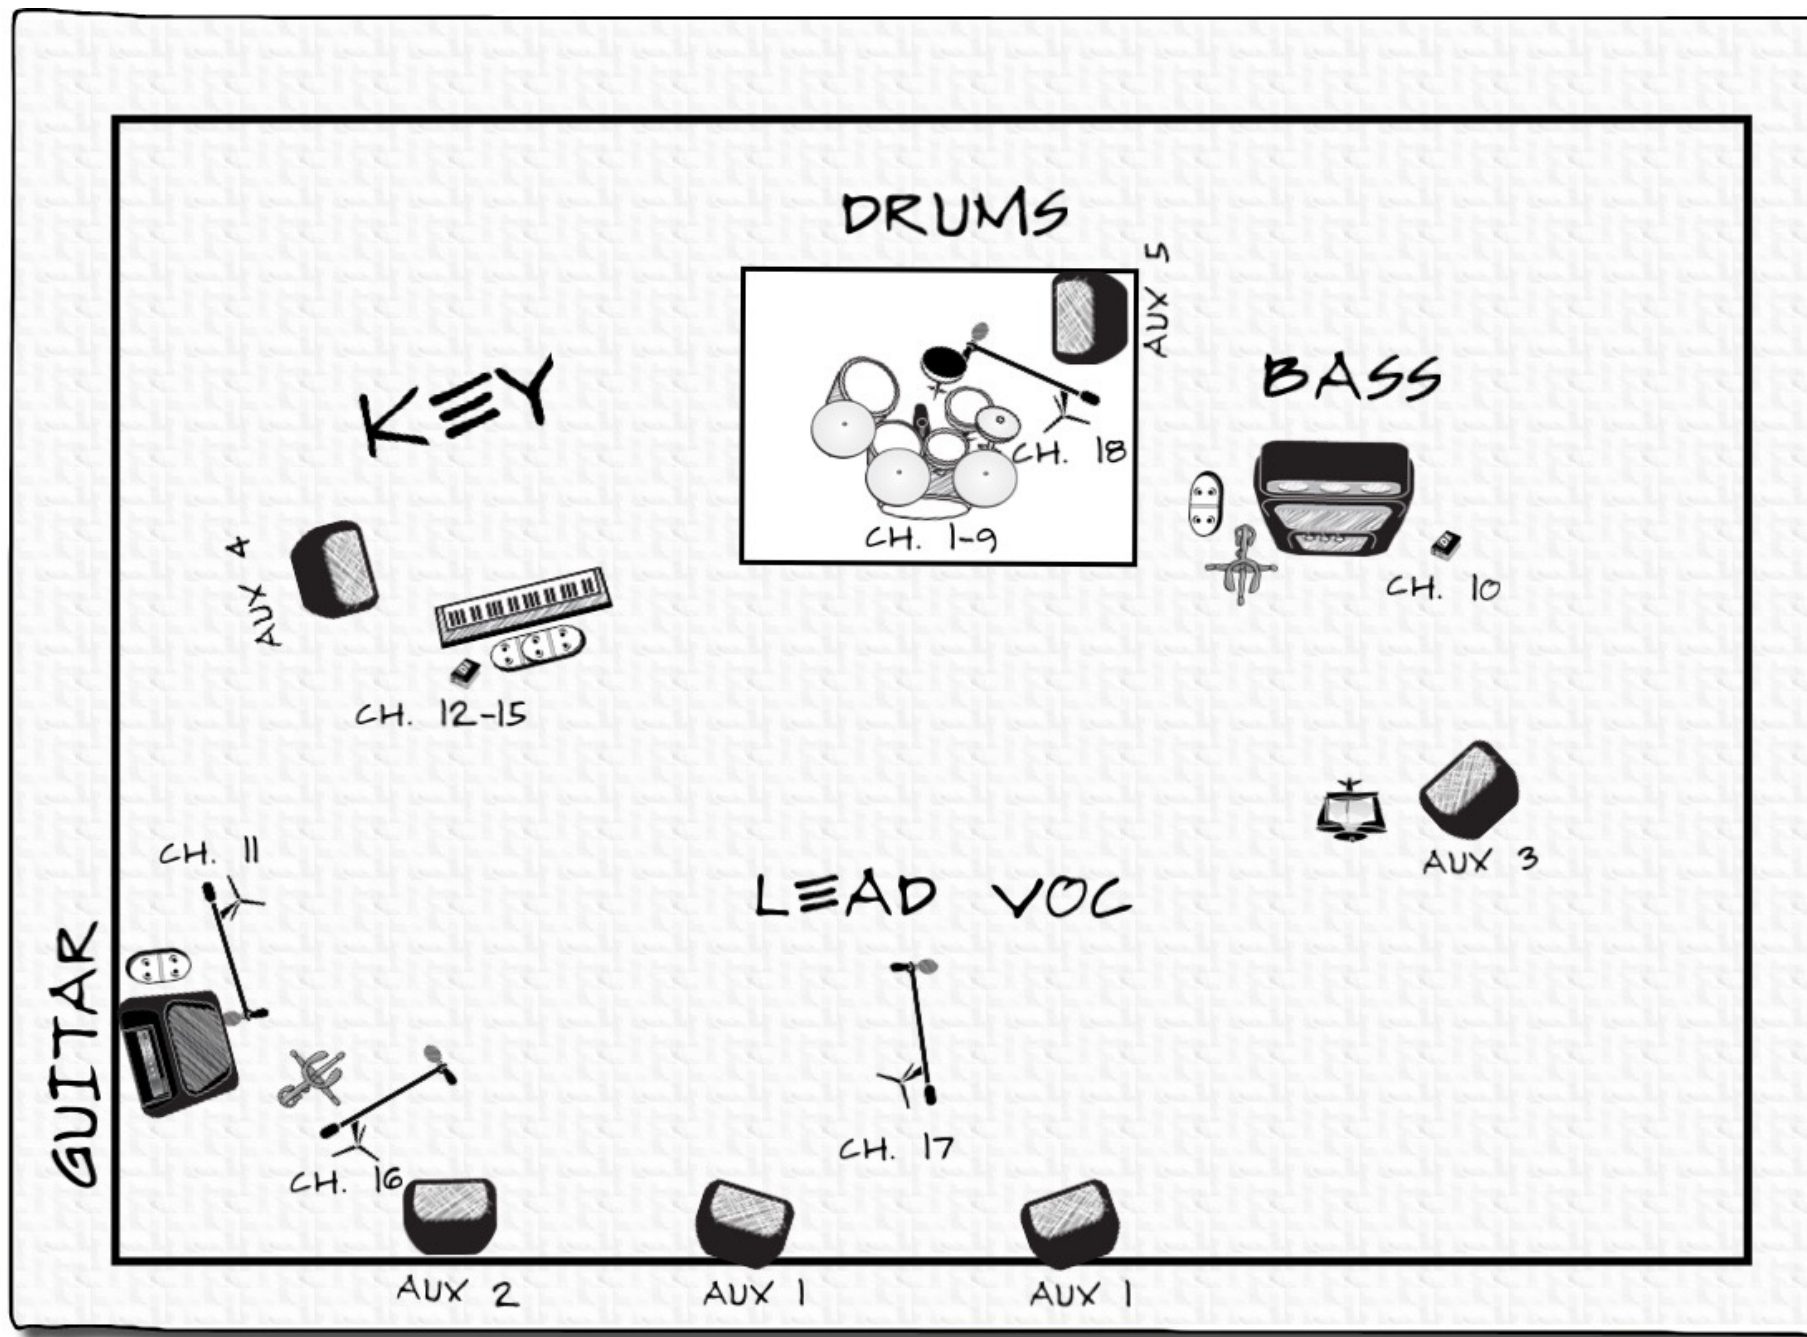

STAGE PLAN - Elena et les Garçons (Элена и ребята)

Input list - Elena et les Garçons (Элена и ребята)

CH	INSTRUMENTS	MIC, DI Box	ПРИМЕЧАНИЕ
1	BASS DRUM	SHURE BETA 91	внутри бочки на демпфер
2	BASS DRUM	SHURE BETA 52/AUDIX D6	на маленькой микрофонной стойке журавль
3	SNARE DRUM	SENNHEISER E 604/ SHURE SM57	на прищепке/ на маленькой микрофонной стойке журавль
4	HI HAT	SHURE SM81/SENNHEISER E 614	на маленькой микрофонной стойке журавль
5	1 T.T.-10"	SENNHEISER E 604/ AUDIX D2	на прищепке
6	2 T.T.-12"	SENNHEISER E 604/ AUDIX D2	на прищепке
7	F.T.-14"	SENNHEISER E 604/ AUDIX D4	на прищепке
8	OVER HEAD L	SHURE SM81/SENNHEISER E 614	на микрофонной стойке журавль
9	OVER HEAD R	SHURE SM81/SENNHEISER E 614	на микрофонной стойке журавль
10	BASS	DI BOX	два провода JACK-JACK 6.3 моно – 6 метров
11	GUITAR	SHURE SM57	на маленькой микрофонной стойке журавль + провод JACK-JACK 6.3 моно – 6 метров
12	KEY 1 L (нижняя)	DI BOX	провод JACK-JACK 6.3 моно - 2 метра
13	KEY 1 R (нижняя)	DI BOX	провод JACK-JACK 6.3 моно - 2 метра
14	KEY 2 L (верхняя)	DI BOX	провод JACK-JACK 6.3 моно - 2 метра
15	KEY 2 R (верхняя)	DI BOX	провод JACK-JACK 6.3 моно - 2 метра
16	VOC GUITAR	SHURE SM58	на микрофонной стойке журавль
17	VOC ELENA	SENNHEISER 945	на микрофонной стойке журавль, запас провода 4 метра
18	VOC DRUMS	SHURE SM58	на микрофонной стойке журавль
19	BACKGROUND MUSIC	DI BOX	
20	BACKGROUND MUSIC	DI BOX	